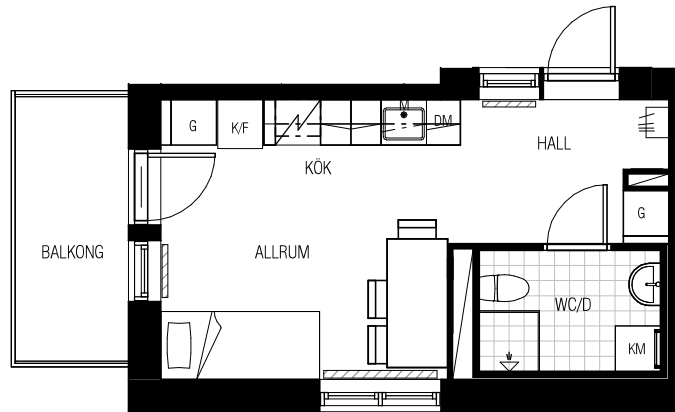

Lägenhetsnummer:

4-1111
4-1211
4-1311
4-1411
4-1511
4-1611
4-1711
4-1811

1 RoK 24 m²

SKALA 1:100

TECKENFÖRKLARING

	KLÄDHÄNGARE		ÖVERSKÅP
	GARDEROB		FÖRBERETT FÖR DISKMASKIN
	KOMBIMASKIN		FRISTÅENDE SPIS
	KOMBINERAD KYL/FRYS		INSTALLATIONSSCHAKT
	DUSCHVÄGG		KÖKSFLÅKT
	RADIATOR		FÖRBERETT MED ELUTTAG FÖR MIKRO