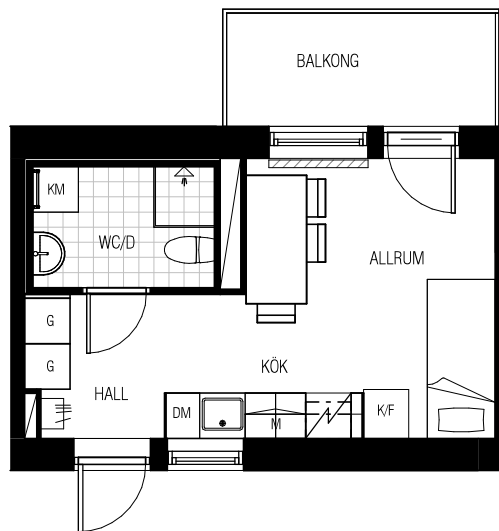

Lägenhetsnummer:

- 4-1112
- 4-1212
- 4-1312
- 4-1412
- 4-1512
- 4-1612
- 4-1712
- 4-1812

1 RoK 22 m²

SKALA 1:100

TECKENFÖRKLARING

	KLÄDHÄNGARE		ÖVERSKÅP
	GARDEROB		FÖRBERETT FÖR DISKMASKIN
	KOMBIMASKIN		FRISTÅENDE SPIS
	KOMBINERAD KYL/FRYS		INSTALLATIONSSCHAKT
	DUSCHVÄGG		KÖKSFLÅKT
	RADIATOR		FÖRBERETT MED ELUTTAG FÖR MIKRO