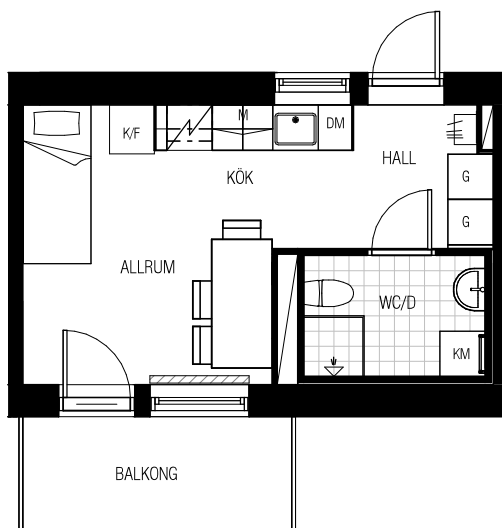

Lägenhetsnummer:

4-1101
4-1201
4-1301
4-1401
4-1501
4-1601
4-1701
4-1801

1 RoK
22 m²

SKALA 1:100

TECKENFÖRKLARING

	KLÄDHÄNGARE		ÖVERSKÅP
	GARDEROB		FÖRBERETT FÖR DISKMASKIN
	KOMBIMASKIN		FRISTÅENDE SPIS
	KOMBINERAD KYL/FRYS		INSTALLATIONSSCHAKT
	DUSCHVÄGG		KÖKSFLÅKT
	RADIATOR		FÖRBERETT MED ELUTTAG FÖR MIKRO