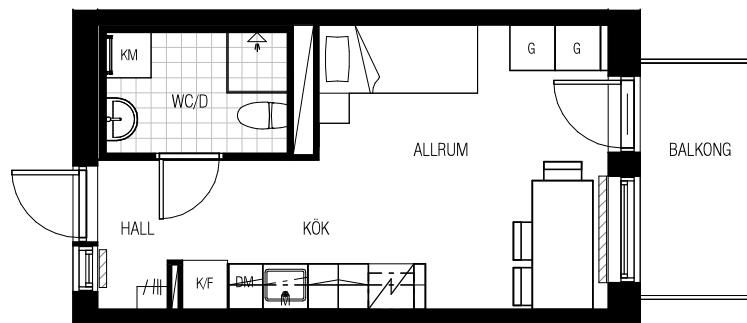

Lägenhetsnummer:

4-1121	4-1122	4-1123
4-1221	4-1222	4-1223
4-1321	4-1322	4-1323
4-1421	4-1422	4-1423
4-1521	4-1522	4-1523
4-1621	4-1622	4-1623
4-1721	4-1722	4-1723
4-1821	4-1822	4-1823

1 RoK 24 m²

SKALA 1:100

TECKENFÖRKLARING

	KLÄDHÄNGARE		ÖVERSKÅP
	G GARDEROB		DM FÖRBERETT FÖR DISKMASKIN
	KM KOMBIMASKIN		FRISTÅENDE SPIS
	K/F KOMBINERAD KYL/FRYS		INSTALLATIONSSCHAKT
	DUSCHVÄGG		KÖKSFLÅKT
	RADIATOR		M FÖRBERETT MED ELUTTAG FÖR MIKRO